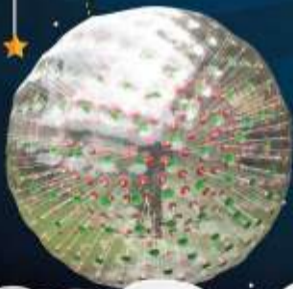

ESFERAS

Capacidad máxima 90 kg

3 metros de diámetro

1 operador x 3 horas

\$2,800
(1 esfera)

\$3,800
(2 esferas)

TORO MECÁNICO

\$3,100